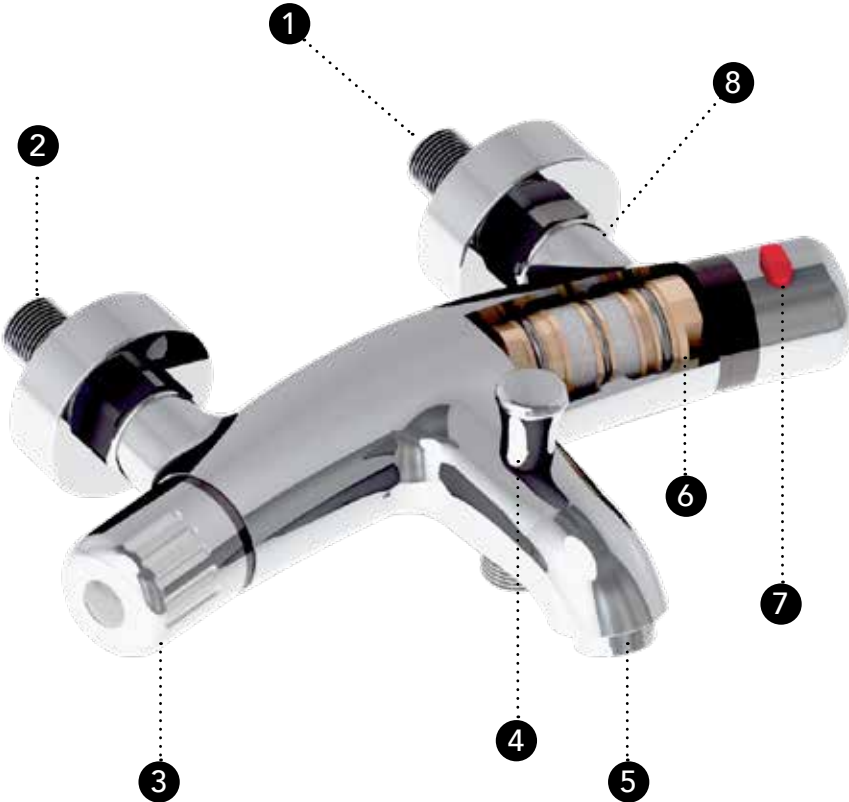

15459901

Valmix Sıcaklık
Ön Ayar Bataryası
₺ **167,00**

Termostatik Teknolojili Çözümler

15200541

Termomax
Termostatik Banyo Bataryası
₺ 966,00

- 1- Soğuk su girişi
- 2- Sıcak su girişi
- 3- 90 ° açılıp kapanan seramik kartuş
- 4- DuşYönlendiricisi
- 5- Çıkış Ucu
- 6- Termostatik kartuş termostatik teknoloji, su sıcaklığının istenen seviyeye ayarlanmasını sağlar.
- 7- Güvenlik kilidi
- 8- Entegre çek valf