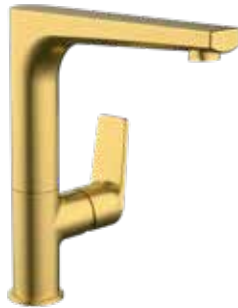

156805008
Banyo Bataryası
Altın
₺ 783,00

156805018
Banyo Bataryası
Altın Fırçalı
₺ 903,00

156849008
Ankastre Banyo Bataryası Takımı
Altın
₺ 696,00

156858008
Ankastre Duş Bataryası Takımı
Altın
₺ 619,00

156823308 - 3/8"
Mutfak Bataryası
Döner Döküm Borulu
Altın
₺ 875,00