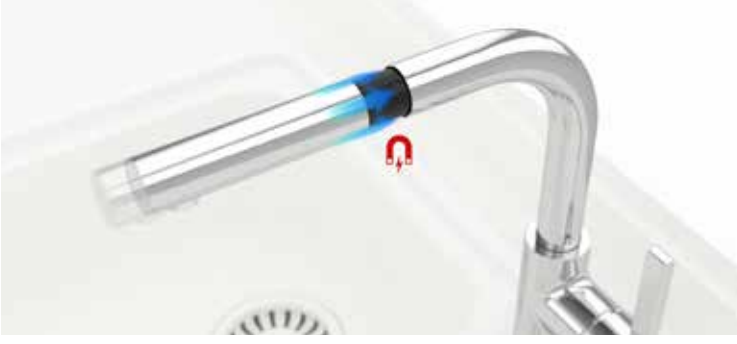

MagnetClick™

Kullanımın sonunda, Adell MagnetClick™ manyetik sistemi, el duşunun geri çekilmesini ve sabitlenmesini kolaylaştırır. Buna ek olarak, Kelvin'in üstün su deneyimi 10 yıl boyunca Adell'in garantisi altındadır.