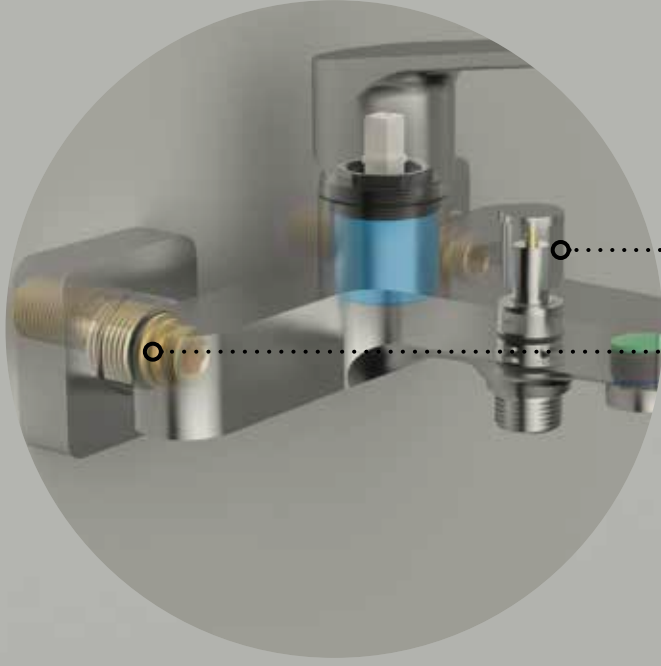

ÜSTÜN PERFORMANSLI Banyo Bataryası Yönlendirici

Otomatik ve kompakt Neoperl yönlendiriciler kullanılmaktadır. Uzun ömürlü ve performans garantilidir. Yukarı çekip sağa çevrilince kilitletir, batarya kapatılınca, basınç düşüncü otomatik olarak kurna konuma geçer. Adell banyo ve duşbataryalarındaki duş kumanda grubunun kilitleme sistemi sayesinde el duşundan gelen su akışı, basınç dalgalanmalarından etkilenmez.

%100 PİRİNÇ Duvar bağlantı parçaları

Armatürün duvar ile bağlantısını sağlayan donanımlar birinci kalite pirinç hammaddeden ve montaj esnasında dayanacak sağlamlıkta ve ölçülerdedir. Duvar bağlantı dirseklerinin boylarını uzatmaya gerek hissetmeyecek şekilde piyasa ürünlerine göre 10-15 mm. daha uzundur.

TASARRUFLU Perlatör

Perlatör, bir bataryanın tüm performansını belirleyen kritik parçadır. Perlatörlerde, bol havayla zenginleştirilmiş su akışı. Bu suyun yumuşak, sıçratmayan bir akışla ve dolu duş damlaları gibi olmasını sağlar. Adell tasarruflu Neoperl perlatörleri sayesinde sudan %50'ye varan tasarruf sağlamanızı sağlar ve suyu havayla karıştıran özelliğiyle daha yumuşak bir akış ile suyla buluşmanızı sağlar.

%100 PİRİNÇ Gövde

Kaliteli pirinç hammaddeden tek-nolojik döküm sistemiyle üretilir. Et kalınlıkları, su geçiş yolları performans kriterlerini yerine getirecek şekilde tasarlan

UZUN ÖMÜRLÜ Seramik Kartuş

Kartuşlar, armatürlerin kalbi ve en önemli çalışan parçalarıdır. Adell ürünlerinde İspanyol Sedal Marka seramik diskli uzun dayanımlı ve kaliteli kartuşlar kullanılır. 35 mm, 40 mm, Ayaklı ve Ayaksız tipleri vardır. Bazı serilerde de özel kartuşlar kullanılmaktadır. Kesin sızdırmaz, sıcaklığa dayanıklı, aşınmaya dirençli, uzun ömürlü.

SIZDIRMAZ Su Bağlantı Fleksleri

Adell su bağlantı fleksleri uzun ömürlü paslanmaz çelik tel örgüleri, paslanmayan pirinç ve paslanmaz donanımları, sağlam yapısı ile suyun sağlıklı olarak size ulaşmasını sağlar. Su sızdırmaz ve patlama ve kıvrılmaya tam dayanıklıdır. 42,5 cm. uzunluğunda, pirinç somun ve nipelli, 16 bar ile yüksek basınçta ve 80 C su sıcaklığına dayanıklı ve hijyeniktir.