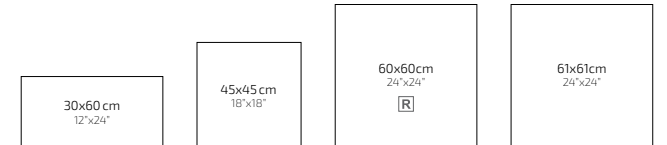

ÜRÜN CİNSİ PRODUCT TYPE	EBAT (cm.) SIZE (inch)	KALINLIK (cm.) THICKNESS	ADET / KUTU PCS. / BOX	M² / KUTU SQM. / BOX	KG. / KUTU KG. / BOX ±1	KUTU / PALET BOX / PAL.	M² / PALET SQM. / PAL.	ADET / PALET PCS. / PAL.	KG.(Brüt)/PALET KG.(Gross) / PAL.±30
SIRLI PORSELEN GLAZED PORCELAIN	60x60 / 24"x24"	0,95	4	1,44	30	32	46,08	128	1020
SIRLI PORSELEN GLAZED PORCELAIN	60x120 / 24"x48"	0,95	2	1,44	31	30	43,20	80	975