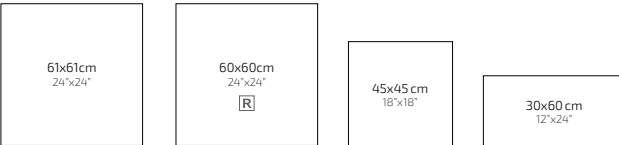

ÜRÜN CİNSİ PRODUCT TYPE	EBAT (cm.) SIZE (inch)	KALINLIK (cm.) THICKNESS	ADET / KUTU PCS. / BOX	M² / KUTU SQM. / BOX	KG. / KUTU KG. / BOX ±1	KUTU / PALET BOX / PAL.	M² / PALET SQM. / PAL.	ADET / PALET PCS. / PAL.	KG.(Brüt)/PALET KG.(Gross) / PAL.±30
SIRLI PORSELEN GLAZED PORCELAIN	60x60 / 24"x24"	0,95	4	1,44	30	32	46,08	128	1020
SIRLI PORSELEN GLAZED PORCELAIN	60x120 / 24"x48"	0,95	2	1,44	31	30	43,20	80	975