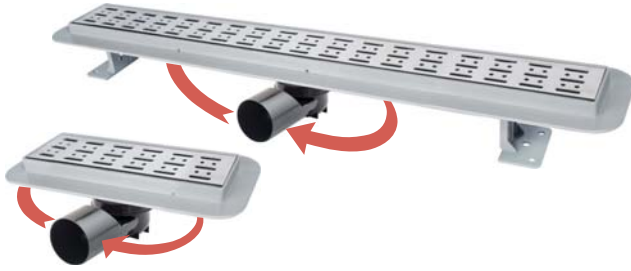

Duř Kanalı Mebranlı

KOD	ÇIKIŐ	ÖLÇÜ	KOLİ	FİYATI
DK 6332-M	Ø 50	20 cm	50	75.00 TL
DK 6333-M	Ø 50	30 cm	25	85.00 TL
DK 6334-M	Ø 50	40 cm	25	94.00 TL
DK 6335-M	Ø 50	50 cm	25	100.00 TL
DK 6336-M	Ø 50	60 cm	20	110.00 TL