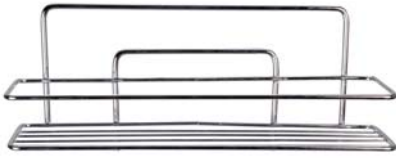

50 Adet

Tekli Şampuanlık 10x28x10 cm

TŞ 01	KROM	41.25 TL
TŞS 01	SİYAH	41.25 TL
TŞB 01	BEYAZ	41.25 TL