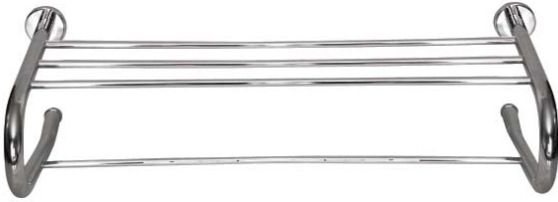

EG 6013 50 x 70 cm Fiyatı: 300.00 TL

ALZ BANYO[®]
AKSESUARLARI

Engelli Grubu

Açılı Tutunma Barı 32 Ø

EG 6006 20 x 50 x 10 cm Fiyatı: 144.00 TL

Açılı Küvet Tutunma Barı 19 Ø

PL 6025 20 x 50 x 10 cm Fiyatı: 85.00 TL